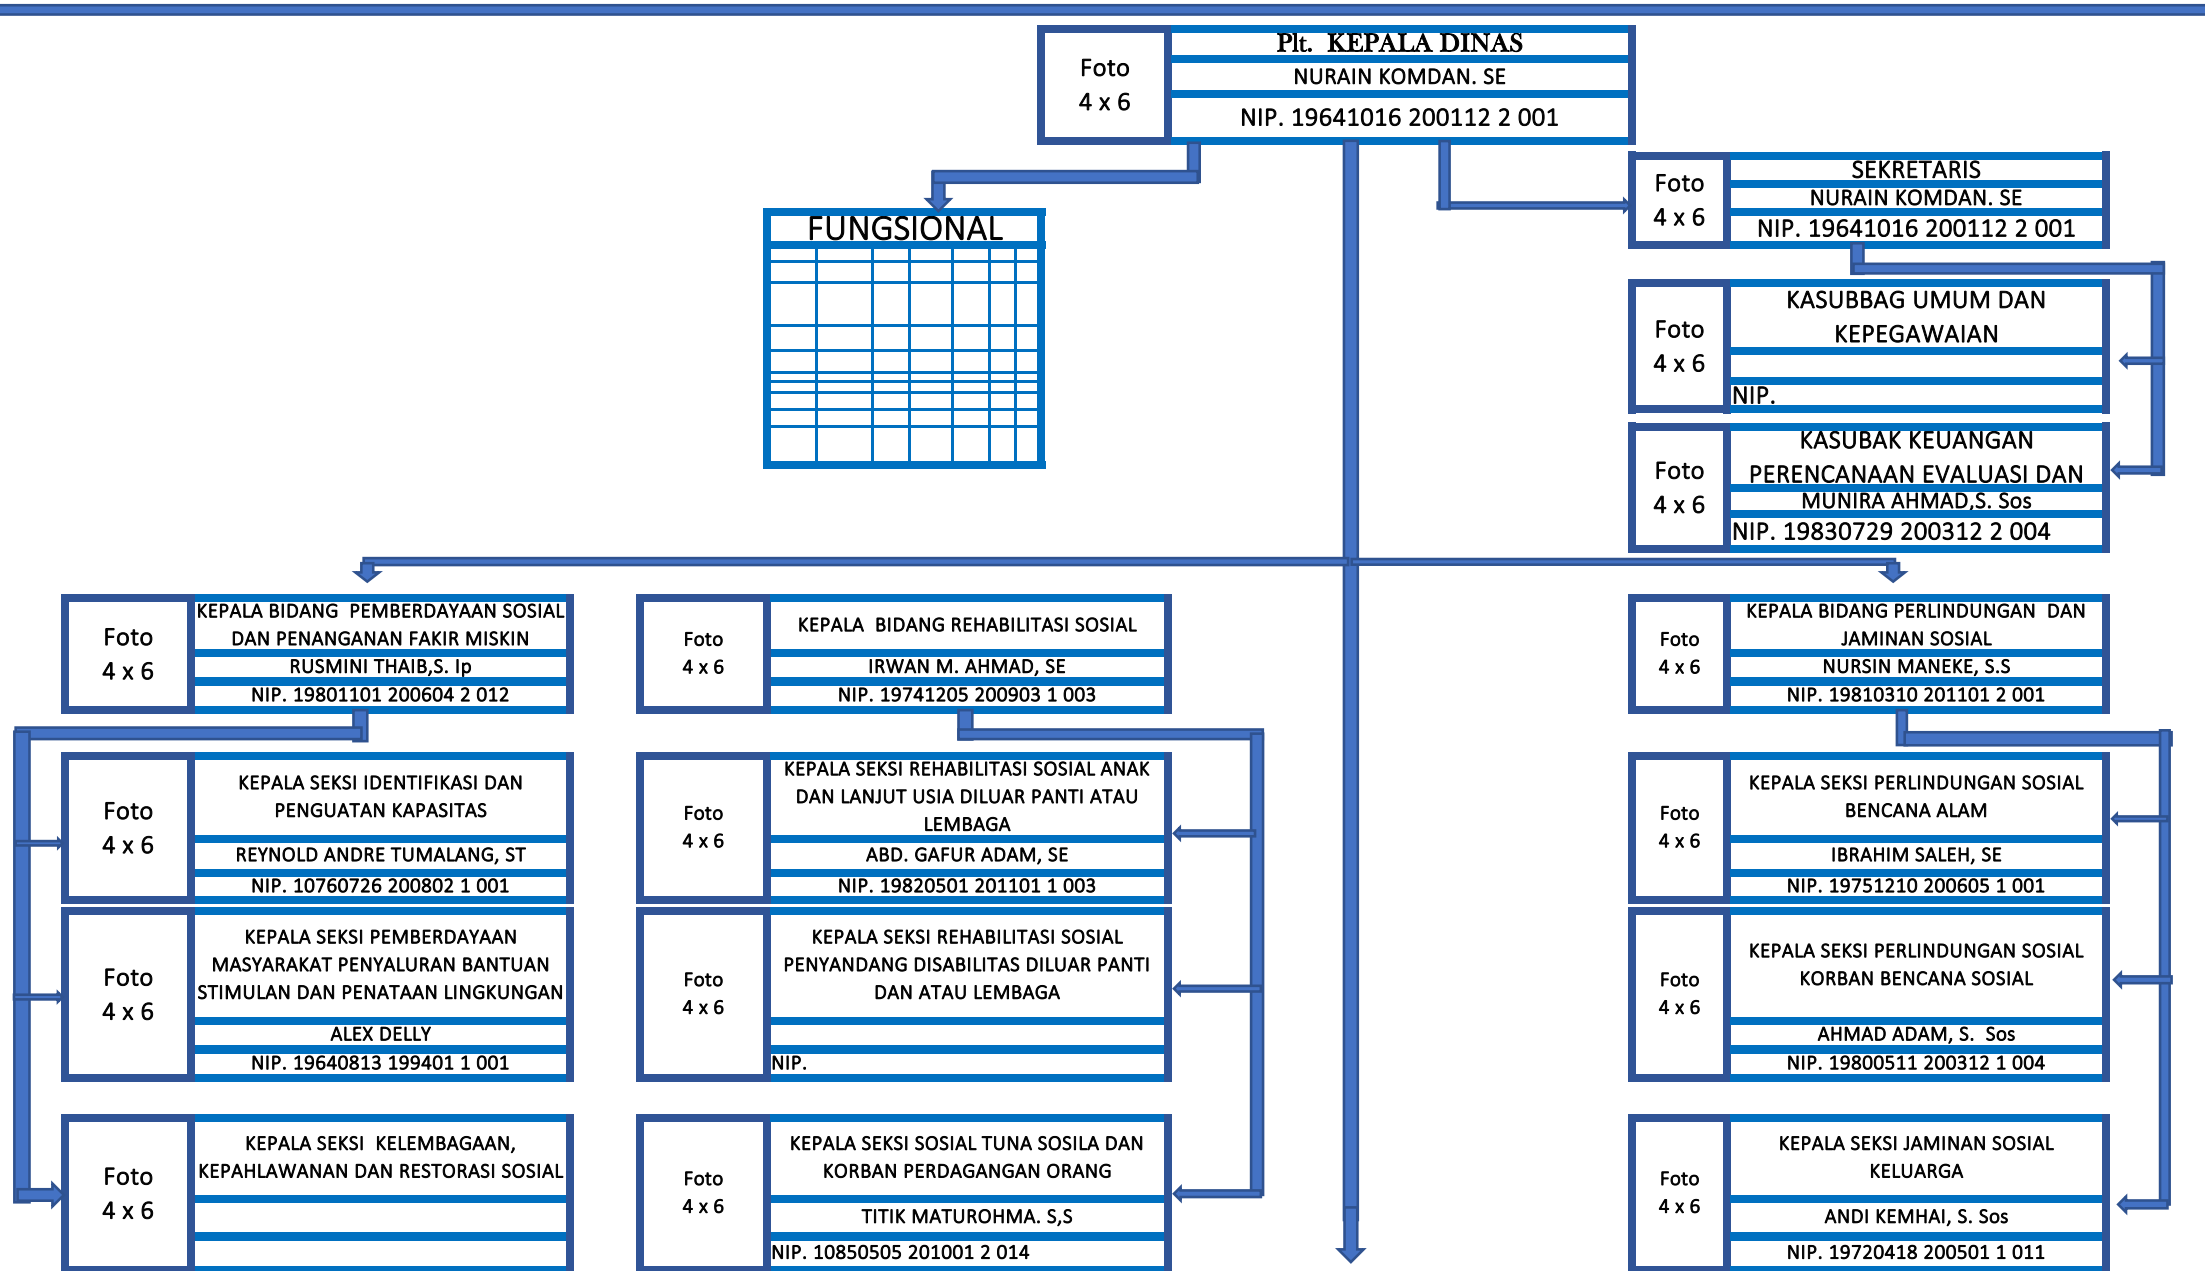

STRUKTUR ORGANISASI DINAS SOSIAL KABUPATEN HALMAHERA TIMUR TAHUN 2022

UPTD